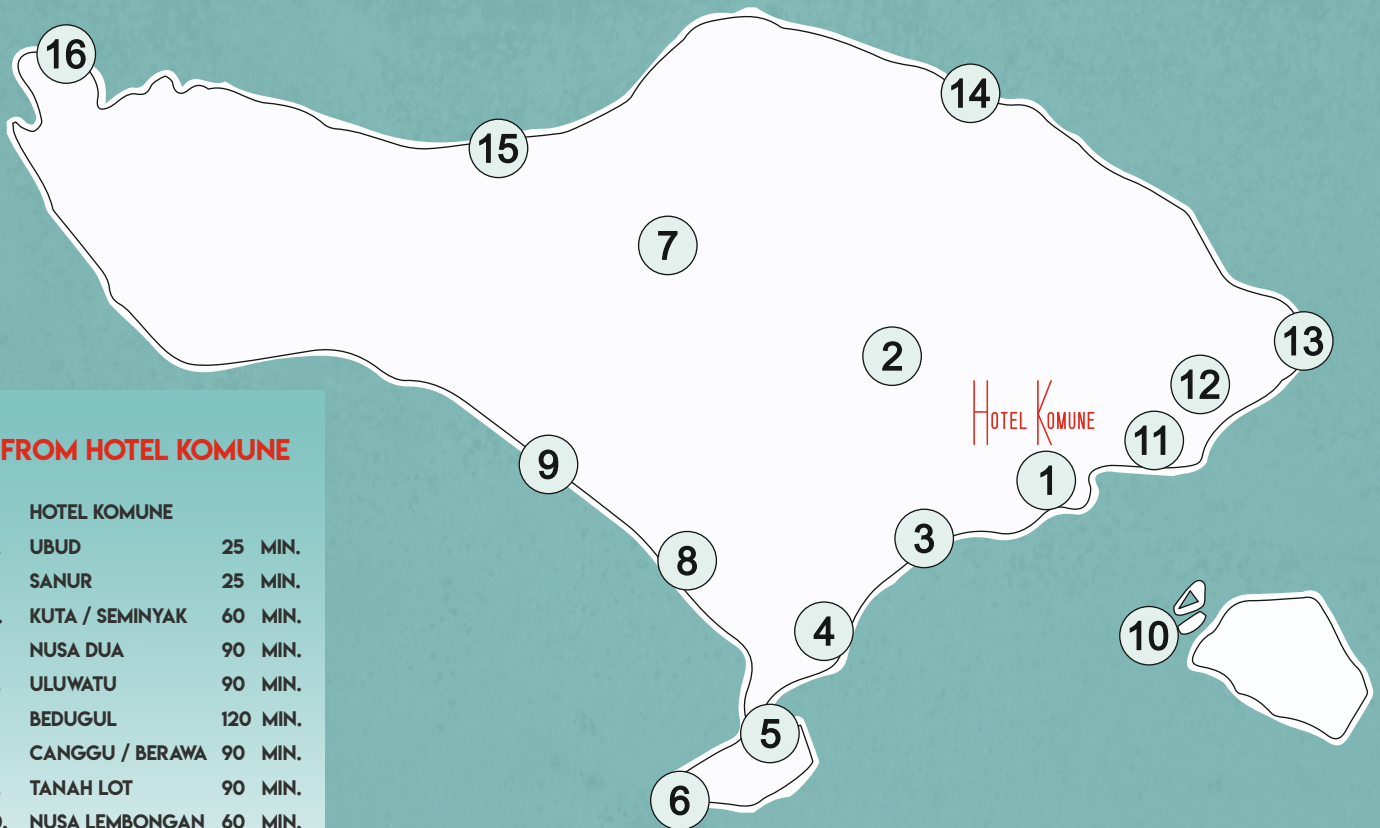

HOTEL KOMUNE

1. ENTRY ROAD
2. RECEPTION / LOBBY
3. CARPARK
4. STAFF OFFICE / HOUSEKEEPING
5. SECURITY / ATM
6. RESORT ROOMS / KOMUNE FAMILY SUITES
7. MARKET GARDEN
8. KOMUNE BOUTIQUE / SPA RECEPTION
9. HAIR SALON / NAILS
10. CONFERENCE ROOM
11. HEALTHHUB LAP POOL 25M
12. HEALTHHUB YOGA SHALA
13. KOMUNE KIDS PARK & SKATE BOWL
14. HEALTH HUB RESTAURANT & JUICE BAR
15. HEALTH HUB GYM
16. MUSCLE BEACH
17. VILLAGE GREEN
18. VILLAGE GREEN MEDITATION DECK
19. JUNGLE SHALA 1 & 2
20. VILLAGE GREEN BATHROOMS
21. BEACH FRONT POOL SUITES
22. BEACH SIDE POOL VILLAS
23. COCONUT LAWN
24. BEACH CLUB UPPER DECK
25. BEACH FRONT SHALA
26. BEACH CLUB WARUNG
27. BEACH CLUB POOL
28. BEACH CLUB RESTAURANT
29. BEACH CLUB MEDITATION DECK
30. BEACH CLUB LOWER DECK LAWN
31. BEACH CLUB KITCHEN

HOTEL KOMUNE

FROM HOTEL KOMUNE

1. HOTEL KOMUNE
2. UBUD 25 MIN.
3. SANUR 25 MIN.
4. KUTA / SEMINYAK 60 MIN.
5. NUSA DUA 90 MIN.
6. ULUWATU 90 MIN.
7. BEDUGUL 120 MIN.
8. CANGGU / BERAWA 90 MIN.
9. TANAH LOT 90 MIN.
10. NUSA LEMBONGAN 60 MIN.
11. CANDI DASA 90 MIN.
12. VIRGIN / WHITE SAND BEACH 90 MIN.
13. AMED 90 MIN.
14. SINGARAJA 150 MIN.
15. LOVINA 150 MIN.
16. MENJANGAN 160 MIN.